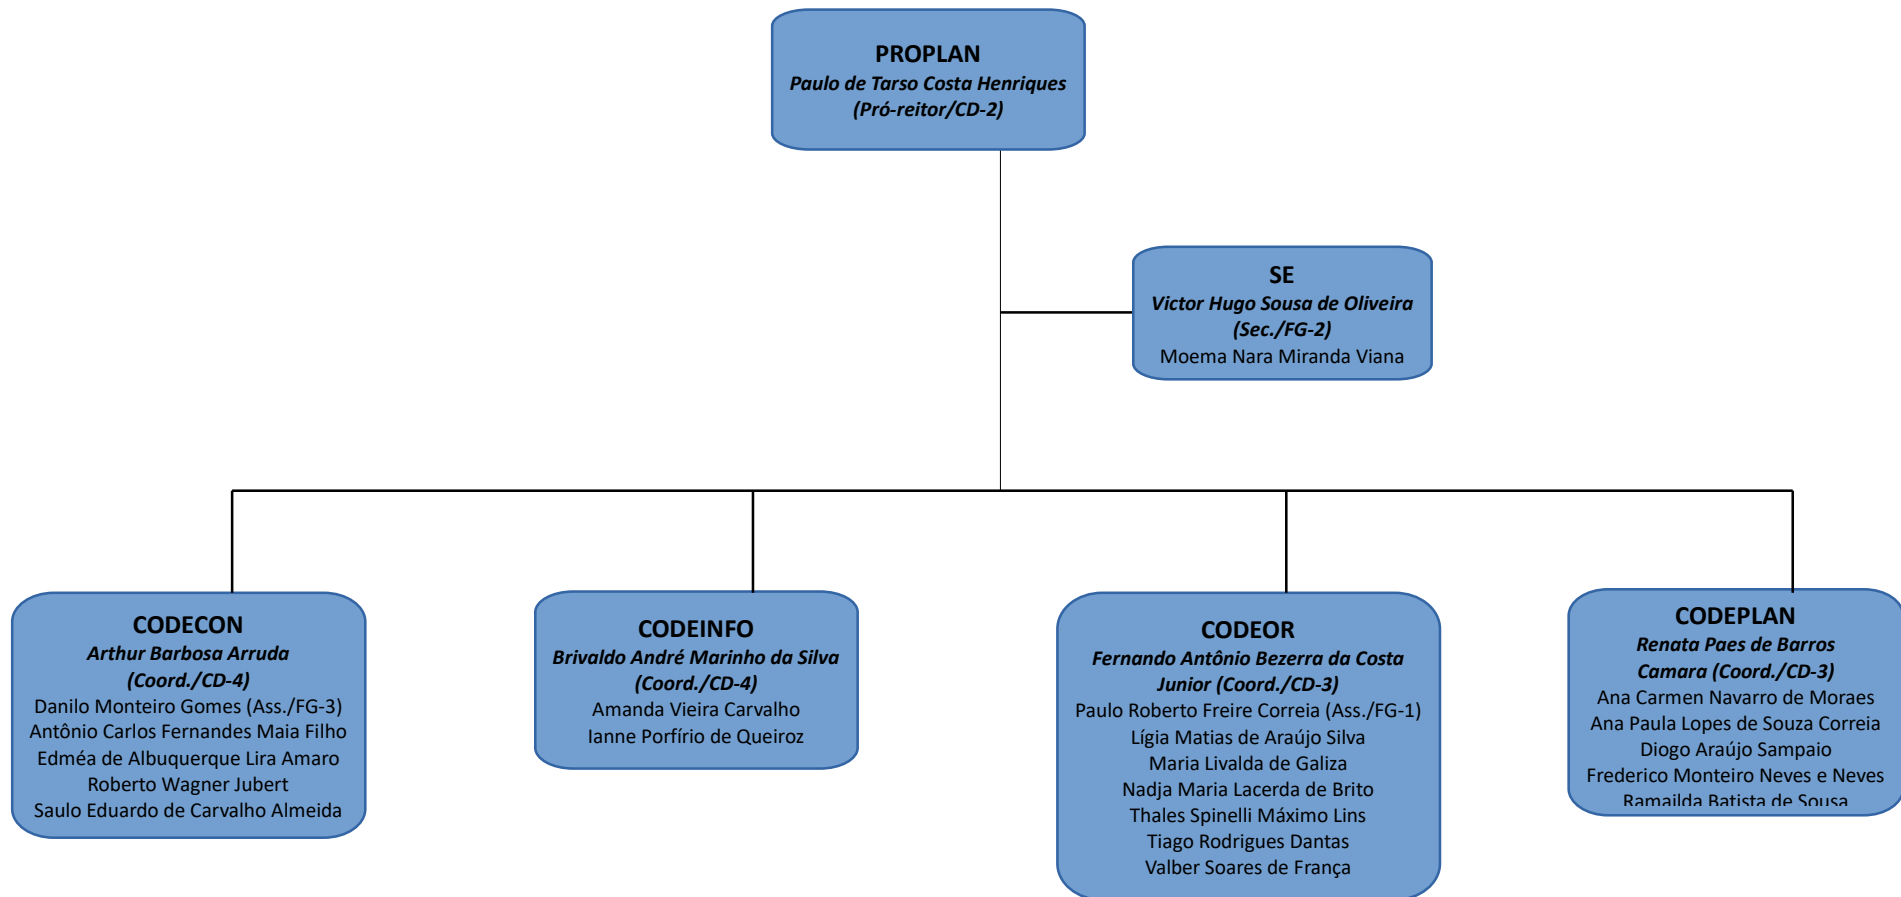

ORGANOGRAMA DA PRÓ-REITORIA DE PLANEJAMENTO E DESENVOLVIMENTO

LEGENDA:

PROPLAN – Pró-reitoria de Planejamento e Desenvolvimento

SE – Secretaria Executiva

CODECON – Coordenação de Convênios

CODEINFO – Coordenação de Informação

CODEOR – Coordenação de Orçamento

CODEPLAN – Coordenação de Planejamento

Observação:

O SIC – Serviço de Informação ao Cidadão, apesar de ainda constar no regimento da pró-reitoria, funciona junto à Ouvidoria da UFPB.